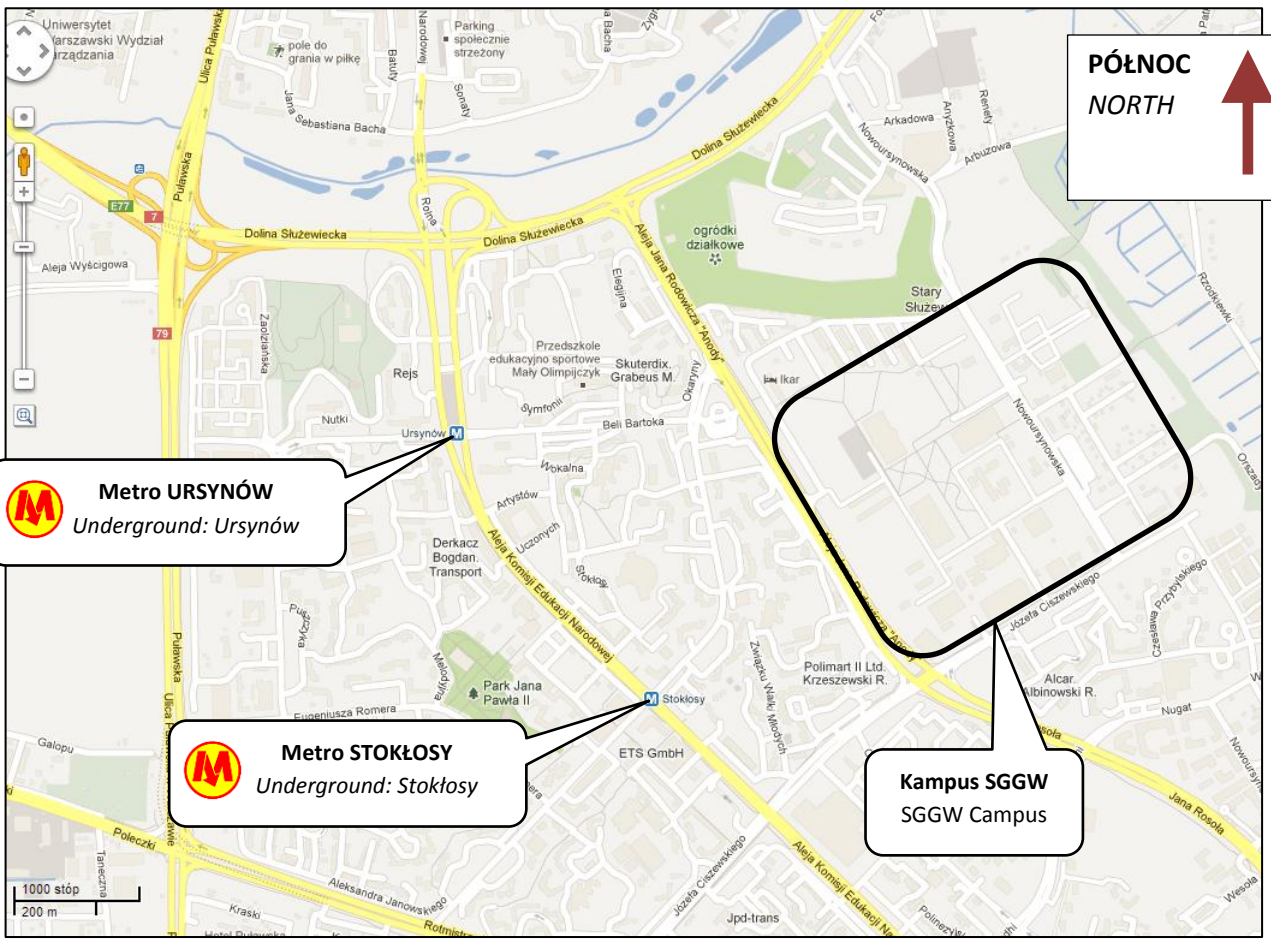

Szkoła Główna Gospodarstwa Wiejskiego
Warsaw University of Life Sciences

PÓŁNOC
NORTH

Sesja | Session
Visegrad University
Association

Pałac Rektorski
Rectorial Palace

Nieodpłatny parking
Free parking

Przystanek autobusowy
Bus stop
193, 148, 166

Konferencja główna
Main conference
Sesja Klastra Innowacji
w Agrobiznesie

Przystanek autobusowy
Bus stop
185, 503

Akademiki SGGW (IKAR)
SGGW Dormitories (IKAR)

- Metro warszawskie - Warsaw Metro Station
- Przystanek autobusowy - Bus stop
- Bankomat 24h - ATM

PÓŁNOC
NORTH

Metro URSYNÓW
Underground: Ursynów

Metro STOKŁOSY
Underground: Stokłosy

Kampus SGGW
SGGW Campus

Bardzo wygodnym sposobem odnajdywania połączenia komunikacji miejskiej między dwoma punktami w Warszawie jest skorzystanie z serwisu:

Link from Warsaw center to SGGW with public transport (25-30min):

1. Underground "Metro Centrum" => "Metro Służew"
2. Autobus /bus 193 => "SGGW Rektorat"