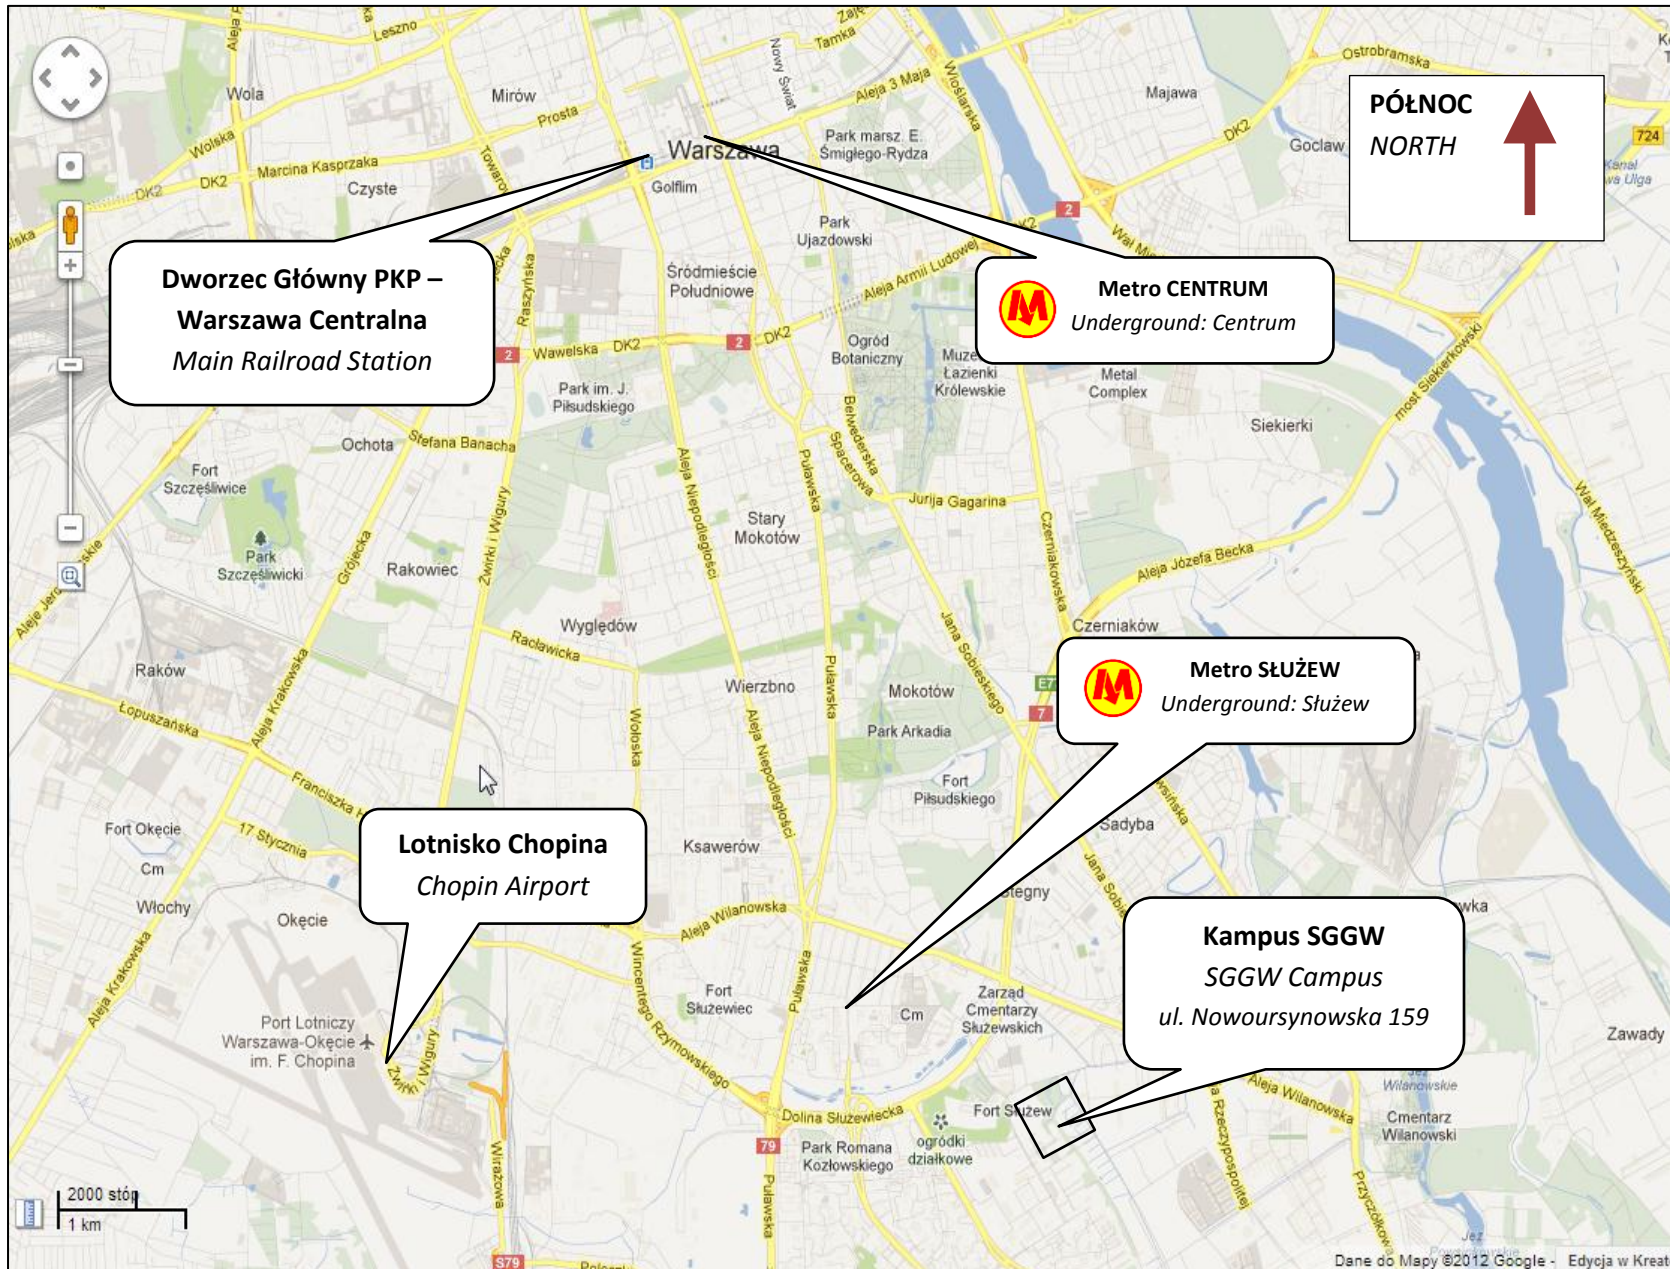

Szkoła Główna Gospodarstwa Wiejskiego
Warsaw University of Life Sciences

PÓŁNOC
NORTH

Sesja | Session
Visegrad University
Association

Pałac Rektorski
Rectorial Palace

Nieodpłatny parking
Free parking

Przystanek autobusowy
Bus stop
193, 148, 166

Konferencja główna
Main conference
Sesja Klastra Innowacji
w Agrobiznesie

Przystanek autobusowy
Bus stop
185, 503

Akademiki SGGW (IKAR)
SGGW Dormitories (IKAR)

- Metro warszawskie - Warsaw Metro Station
- Przystanek autobusowy - Bus stop
- Bankomat 24h - ATM

PÓŁNOC
NORTH

Metro URSYNÓW
Underground: Ursynów

Metro STOKŁOSY
Underground: Stokłosy

Kampus SGGW
SGGW Campus

Bardzo wygodnym sposobem odnajdywania połączenia komunikacji miejskiej między dwoma punktami w Warszawie jest skorzystanie z serwisu:

Link from Warsaw center to SGGW with public transport (25-30min):

1. Underground "Metro Centrum" => "Metro Służew"
2. Autobus /bus 193 => "SGGW Rektorat"